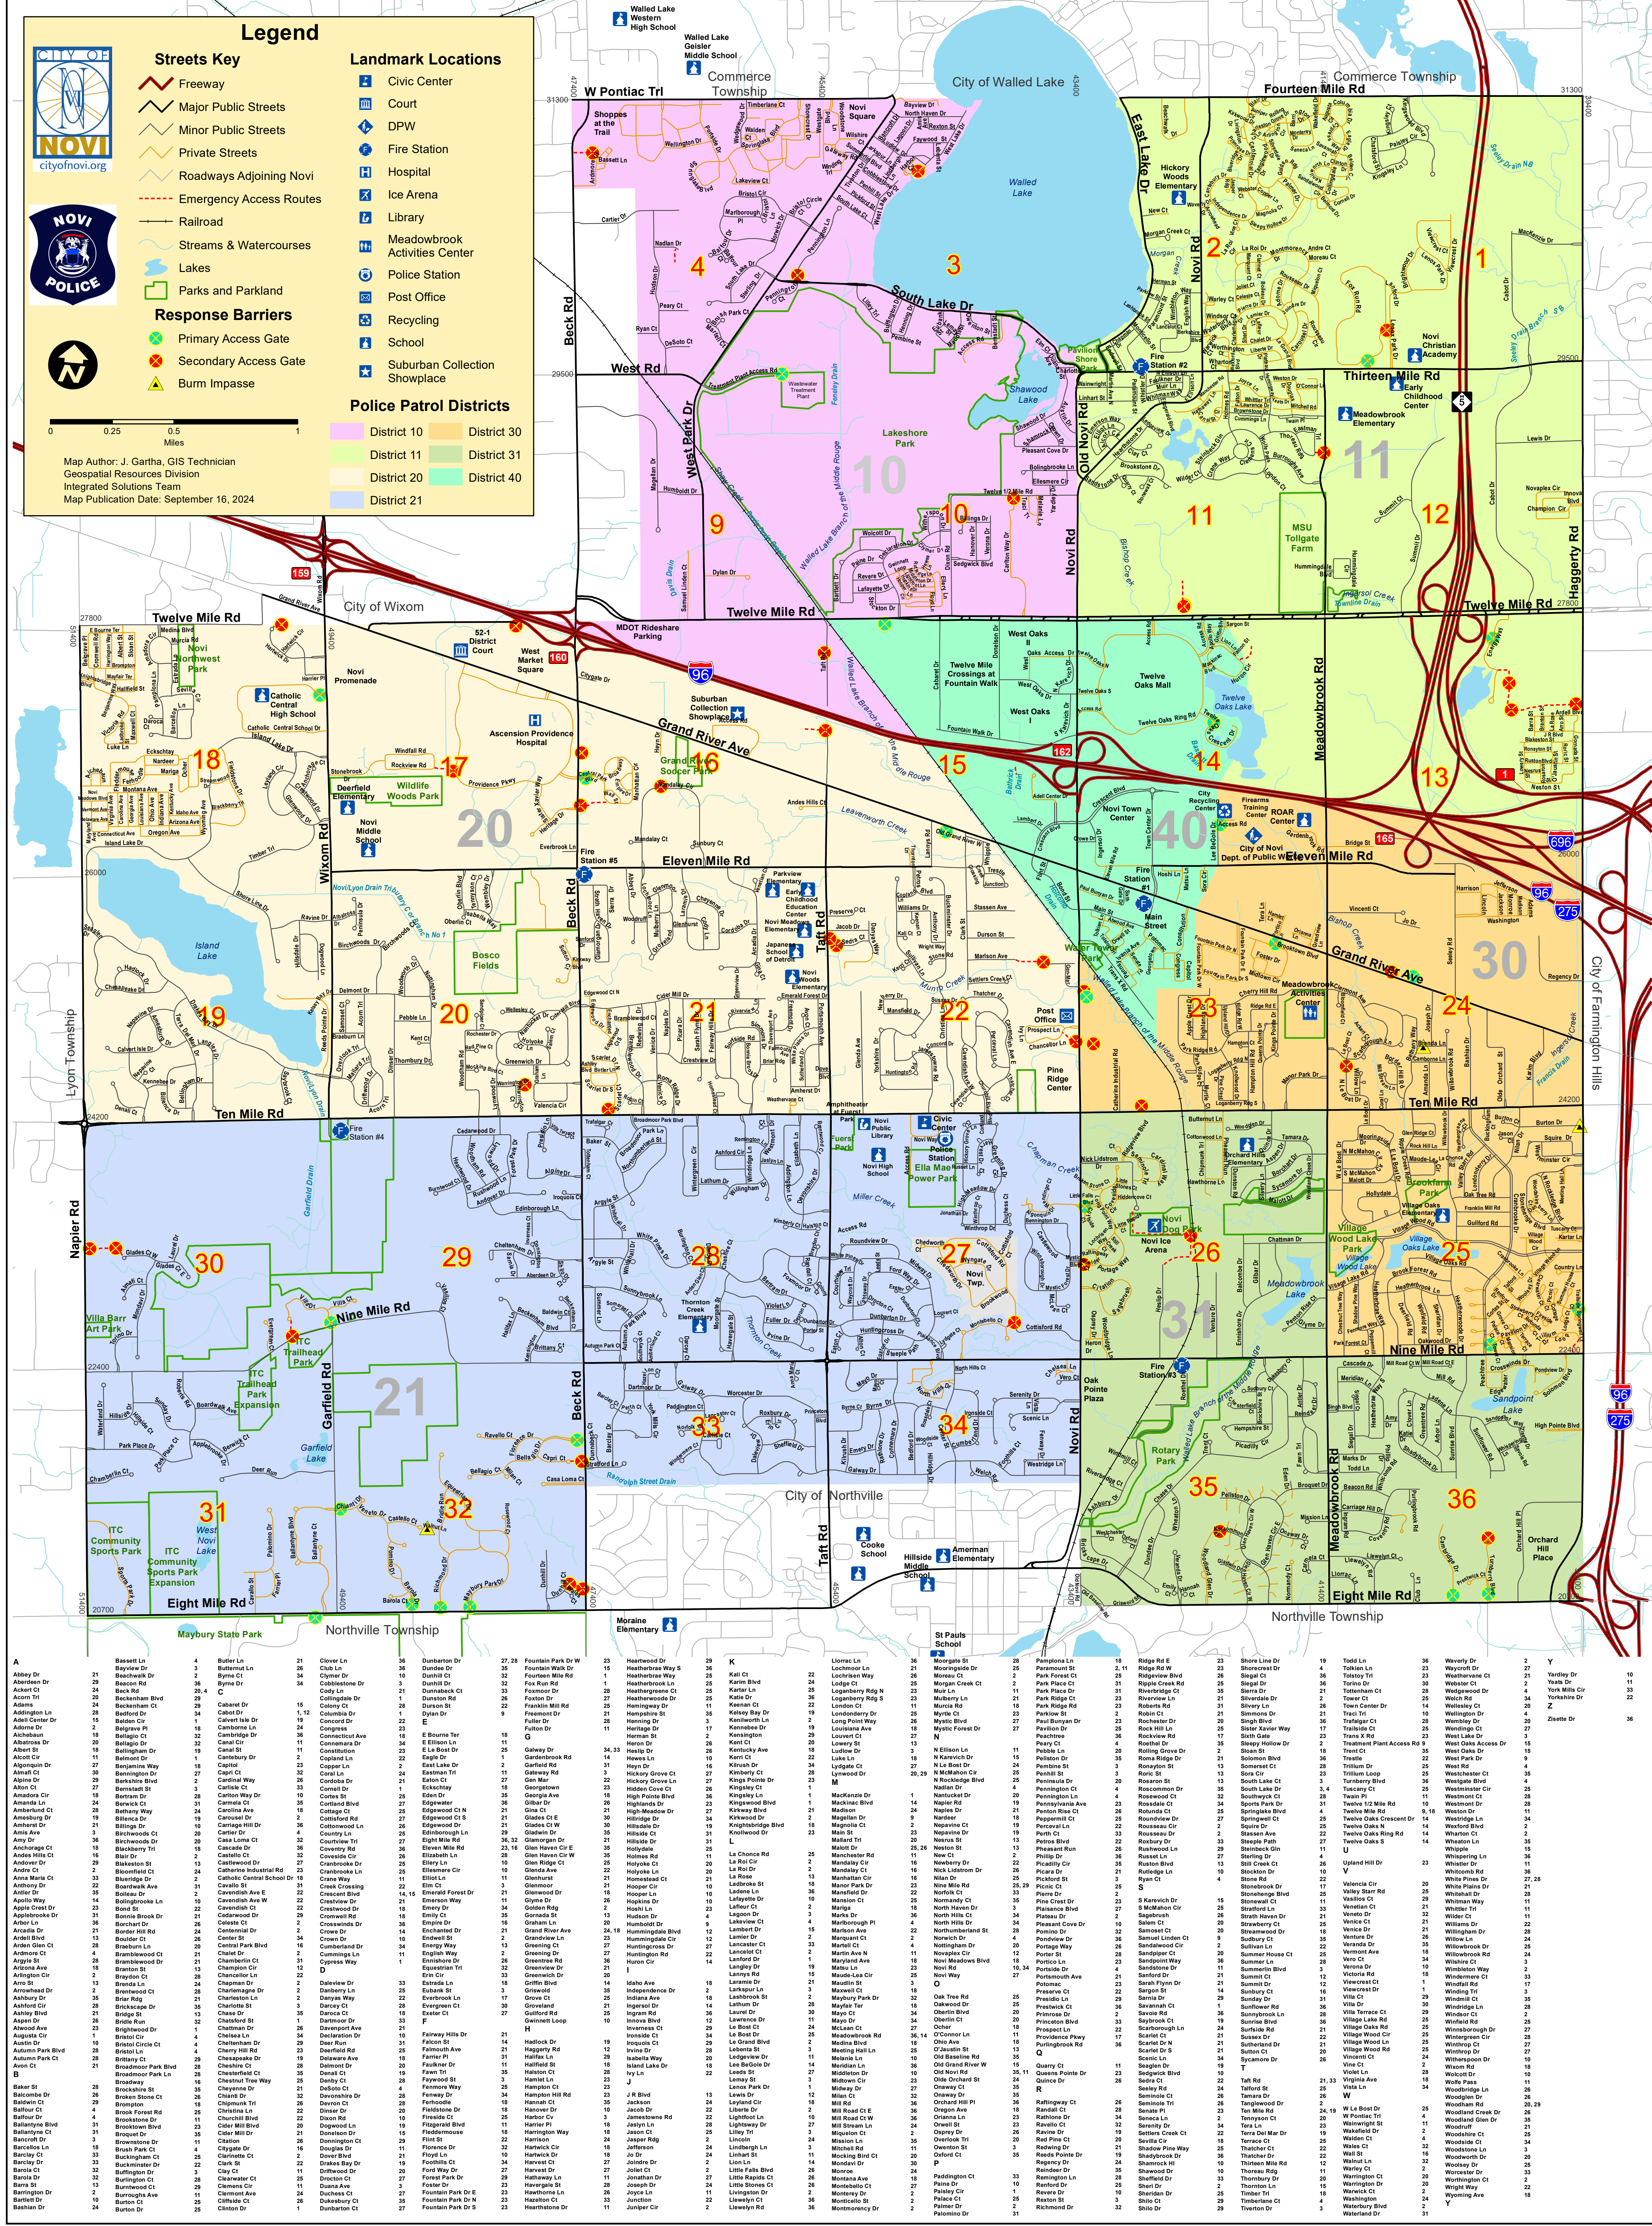

# City of Novi Street Map & Police Districts

Map Author: J. Gartha, GIS Technician  
Geospatial Resources Division  
Integrated Solutions Team  
Map Publication Date: September 16, 2024

A	Abney Dr	21	Beckett Ln	3	Butler Ln	21	Dunbar Dr	31	Fountain Park Dr W	15	Heartwood Dr	26	K	Lierra Ln	26	Paragon Ln	18	Ridge Rd E	23	Show Lines Dr	19	Todd Ln	36	Weyer Dr	2	Y	
	Aberdeen Dr	29	Bayview Dr	4	Butternut Ln	26	Chub Ln	36	Fountain Walk Dr	23	Heatherton Way S	36	L	Lockwood Ln	26	Paramount St	2, 11	Ridge Rd W	23	Shoreside Dr	4	Tokkin Ln	36	Wayport Dr	2	Yeats Dr	16
	Ackart Ct	29	Beachwood Dr	3	Byrne Ct	34	Dunhill Dr	32	Fourteen Mile Rd	23	Heatherton Way N	26	M	Lochran Way	22	Paramount St	2, 11	Ridge Rd E	23	Siegel Ct	36	Tolsted Ct	23	Weatherstone Ct	21	York Mill Cir	33
	Adams	24	Beck Rd	20, 4	Byrne Rd	34	Dunneen Ct	32	Fourteen Mile Rd	23	Heatherton Way S	36	N	Lochran Way	22	Paramount St	2, 11	Ridge Rd W	23	Siegel Ct	36	Tolsted Ct	23	Weatherstone Ct	21	York Mill Cir	33
	Adams Center Dr	15	Beckham Blvd	29	Calvert Blvd	19	Dunneen Ct	32	Fox Run Rd	28	Heatherton Way S	36	O	Lodge Ln	23	Paramount St	2, 11	Ridge Rd E	23	Siegel Ct	36	Tolsted Ct	23	Weatherstone Ct	21	York Mill Cir	33
	Adams Center Dr	15	Beckham Blvd	29	Calvert Blvd	19	Dunneen Ct	32	Franklin Mill Rd	25	Heatherton Way S	36	P	Lochran Way	22	Paramount St	2, 11	Ridge Rd W	23	Siegel Ct	36	Tolsted Ct	23	Weatherstone Ct	21	York Mill Cir	33
	Adams Center Dr	15	Beckham Blvd	29	Calvert Blvd	19	Dunneen Ct	32	Franklin Mill Rd	25	Heatherton Way S	36	Q	Lochran Way	22	Paramount St	2, 11	Ridge Rd E	23	Siegel Ct	36	Tolsted Ct	23	Weatherstone Ct	21	York Mill Cir	33
	Adams Center Dr	15	Beckham Blvd	29	Calvert Blvd	19	Dunneen Ct	32	Franklin Mill Rd	25	Heatherton Way S	36	R	Lochran Way	22	Paramount St	2, 11	Ridge Rd W	23	Siegel Ct	36	Tolsted Ct	23	Weatherstone Ct	21	York Mill Cir	33
	Adams Center Dr	15	Beckham Blvd	29	Calvert Blvd	19	Dunneen Ct	32	Franklin Mill Rd	25	Heatherton Way S	36	S	Lochran Way	22	Paramount St	2, 11	Ridge Rd E	23	Siegel Ct	36	Tolsted Ct	23	Weatherstone Ct	21	York Mill Cir	33
	Adams Center Dr	15	Beckham Blvd	29	Calvert Blvd	19	Dunneen Ct	32	Franklin Mill Rd	25	Heatherton Way S	36	T	Lochran Way	22	Paramount St	2, 11	Ridge Rd W	23	Siegel Ct	36	Tolsted Ct	23	Weatherstone Ct	21	York Mill Cir	33
	Adams Center Dr	15	Beckham Blvd	29	Calvert Blvd	19	Dunneen Ct	32	Franklin Mill Rd	25	Heatherton Way S	36	U	Lochran Way	22	Paramount St	2, 11	Ridge Rd E	23	Siegel Ct	36	Tolsted Ct	23	Weatherstone Ct	21	York Mill Cir	33
	Adams Center Dr	15	Beckham Blvd	29	Calvert Blvd	19	Dunneen Ct	32	Franklin Mill Rd	25	Heatherton Way S	36	V	Lochran Way	22	Paramount St	2, 11	Ridge Rd W	23	Siegel Ct	36	Tolsted Ct	23	Weatherstone Ct	21	York Mill Cir	33
	Adams Center Dr	15	Beckham Blvd	29	Calvert Blvd	19	Dunneen Ct	32	Franklin Mill Rd	25	Heatherton Way S	36	W	Lochran Way	22	Paramount St	2, 11	Ridge Rd E	23	Siegel Ct	36	Tolsted Ct	23	Weatherstone Ct	21	York Mill Cir	33
	Adams Center Dr	15	Beckham Blvd	29	Calvert Blvd	19	Dunneen Ct	32	Franklin Mill Rd	25	Heatherton Way S	36	X	Lochran Way	22	Paramount St	2, 11	Ridge Rd W	23	Siegel Ct	36	Tolsted Ct	23	Weatherstone Ct	21	York Mill Cir	33
	Adams Center Dr	15	Beckham Blvd	29	Calvert Blvd	19	Dunneen Ct	32	Franklin Mill Rd	25	Heatherton Way S	36	Y	Lochran Way	22	Paramount St	2, 11	Ridge Rd E	23	Siegel Ct	36	Tolsted Ct	23	Weatherstone Ct	21	York Mill Cir	33
	Adams Center Dr	15	Beckham Blvd	29	Calvert Blvd	19	Dunneen Ct	32	Franklin Mill Rd	25	Heatherton Way S	36	Z	Lochran Way	22	Paramount St	2, 11	Ridge Rd W	23	Siegel Ct	36	Tolsted Ct	23	Weatherstone Ct	21	York Mill Cir	33